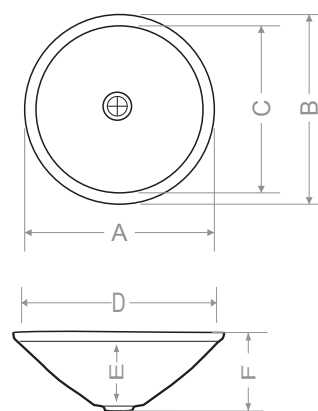

mm
A	420
B	420
C	400
D	400
E	130
F	150
Ağırlık (kg)	5,3
Gider çapı (r/mm)	45