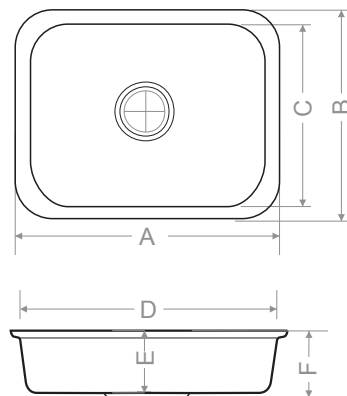

	mm
A	775
B	475
C	415
D	695
E	180
F	195
Ağırlık (kg)	10,3
Gider çapı (r/mm)	90

Beyaz	MOD Serisi
Kirli Beyaz	EKO Serisi
Krem	MOD Serisi
Siyah	EKO Serisi

* Sifon ve gider takımı hariçtir.
* Özel renkler için fiyat alınır.
* Montaj seçenekleri