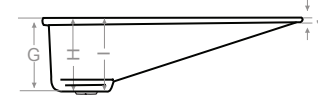

mm
A	600
B	480
C	435
D	510
E	85
F	345
G	125
H	120
I	110
J	20

Ağırlık (kg)	7,5

Gider çapı (r/mm)	45