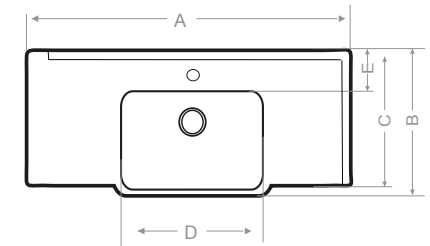

mm
A	910
B	410
C	365
D	475
E	130
F	135
G	130
H	110

Ağırlık (kg)

18

Gider çapı (r/mm)

45