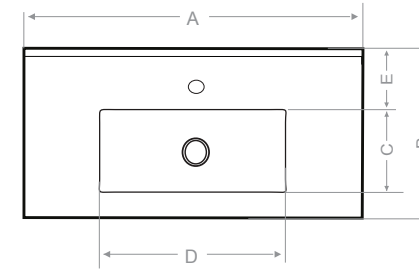

mm
A	800
B	460
C	260
D	570
E	125
F	160
G	135
H	12

Ağırlık (kg)	12

Gider çapı (r/mm)	45