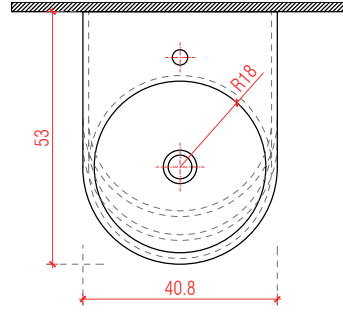

Detaylı bilgilendirme için bizimle iletişime geçiniz.