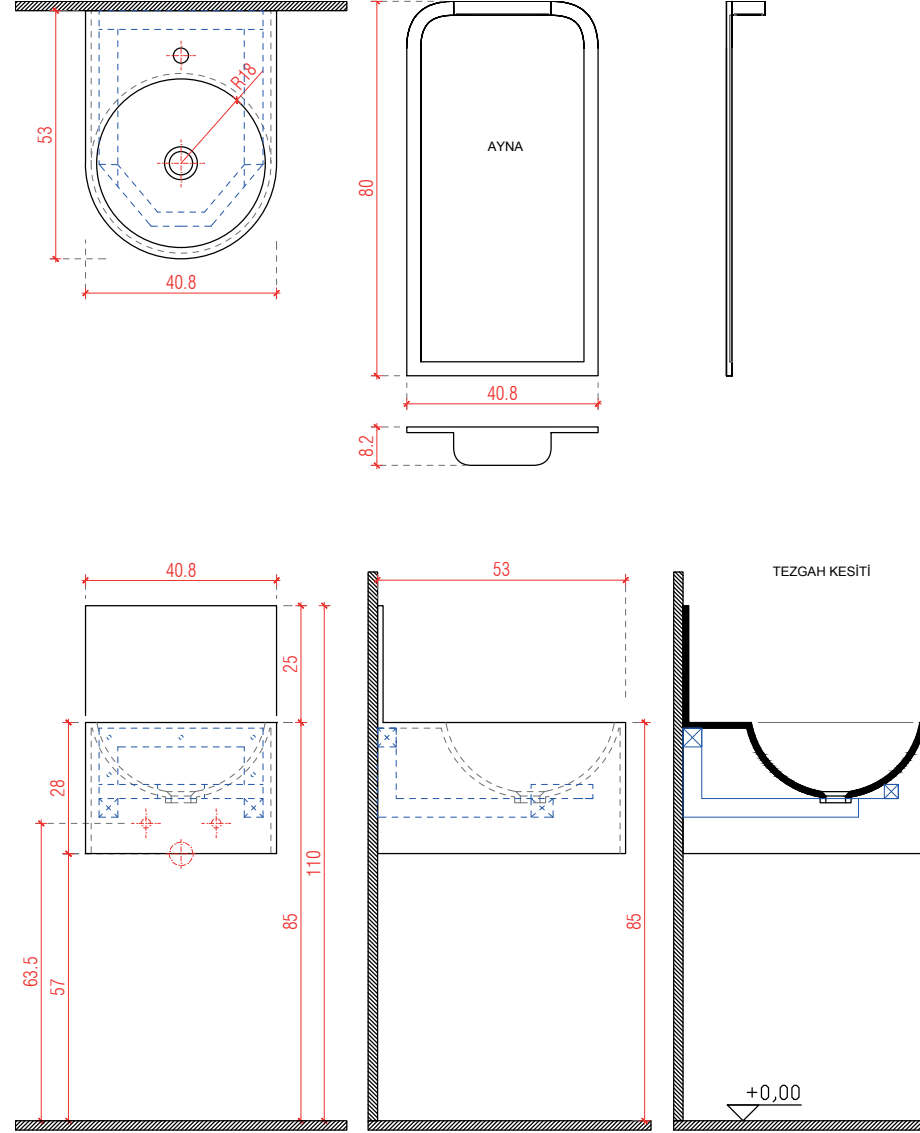

Detaylı bilgilendirme için bizimle iletişime geçiniz.