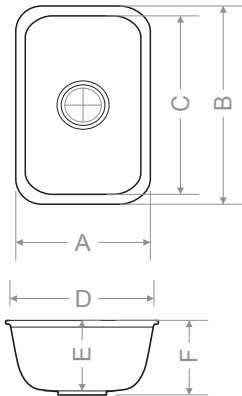

mm
A	260
B	430
C	380
D	220
E	125
F	140
Ağırlık (kg)	4
Gider çapı (r/mm)	90