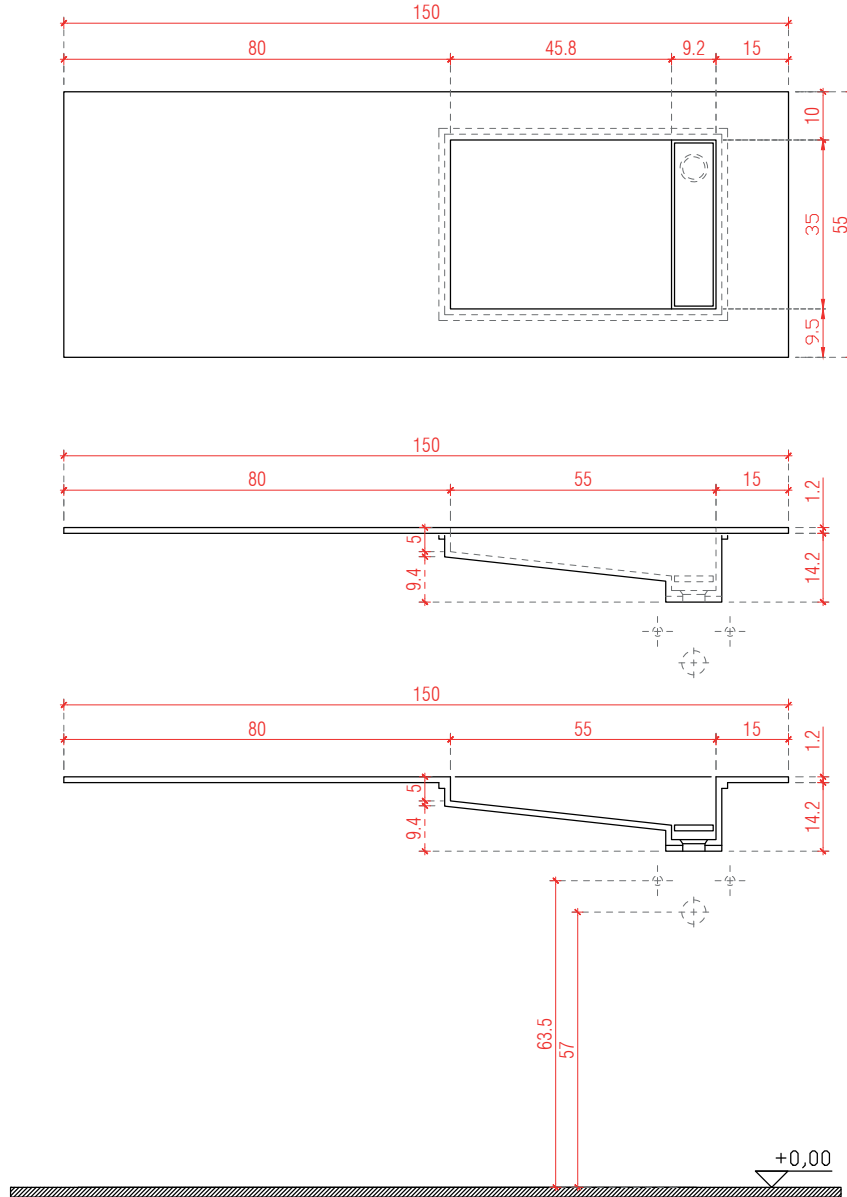

Detaylı bilgilendirme için bizimle iletişime geçiniz.