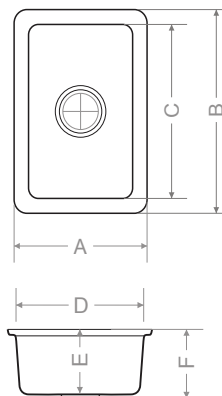

mm
A	245
B	390
C	325
D	185
E	125
F	140
Ağırlık (kg)	4,2
Gider çapı (r/mm)	90