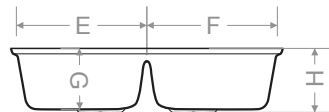

mm
A	765
B	415
C	360
D	130
E	335
F	335
G	155
H	175

Ağırlık (kg)

12

Gider çapı (r/mm)

90