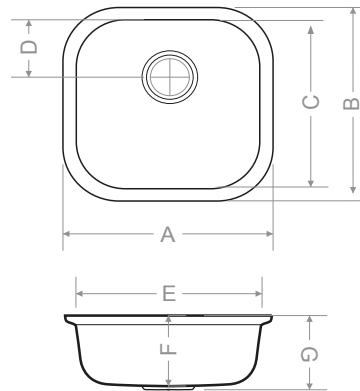

mm
A	465
B	445
C	385
D	100
E	405
F	165
G	180
Ağırlık (kg)	8
Gider çapı (r/mm)	90

Beyaz	MOD Serisi
Kirli Beyaz	EKO Serisi
Krem	MOD Serisi
Siyah	EKO Serisi

* Sifon ve gider takımı hariçtir.
* Özel renkler için fiyat almız.
* Montaj seçenekleri