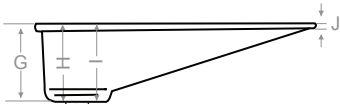

mm
A	550
B	455
C	400
D	500
E	103
F	310
G	145
H	130
I	105
J	25

Ağırlık (kg)	7,5
Gider çapı (r/mm)	45