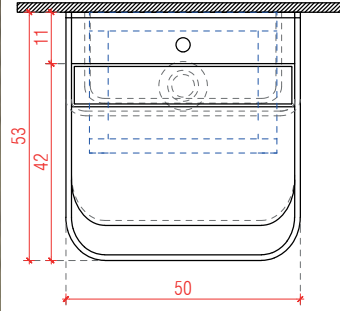

www.nuvovit.com

NUVOVIT 

BL 0116

MEKANA KİŞİLİK KATAN FORMLAR

Monoblok şekilde tasarlanmış lavabo, seride yer alan yenilikçi ARNUVO fikirlerinden biri. Dairesel çizgiler ile mekanın ruhunu ve mimari kimliğini biçimlendiriyor.

Detaylı bilgilendirme için bizimle iletişime geçiniz.

Detaylı bilgilendirme için bizimle iletişime geçiniz.

BL 0118 

ESTETİK VE ÖZEL ALANLAR YARATAN MİNİMAL DETAYLAR

Yenilikçi ve estetik tasarım çizgisini devam ettiren zarif parçalar, genel mekanların hisler uyandıran dünyalarını daha da zenginleştiriyor. Organik formlar, modern tasarımlar ve eşsiz minimal detaylardan oluşan tasarım, mükemmel bir uyumla yepyeni ve etkileyici kombinasyonların kapısını açıyor.