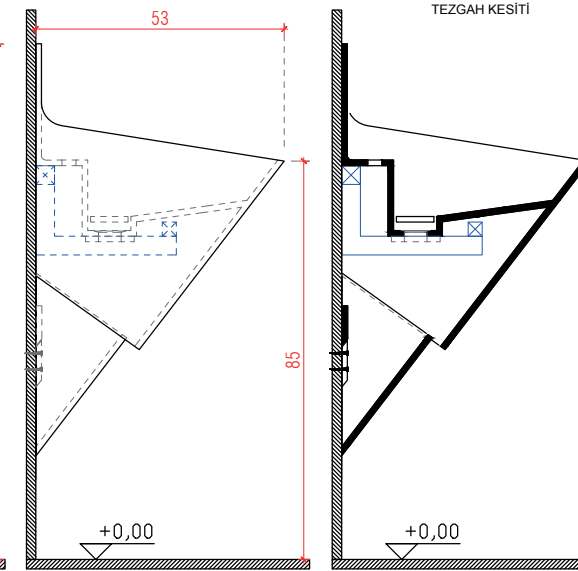

Detaylı bilgilendirme için bizimle iletişime geçiniz.