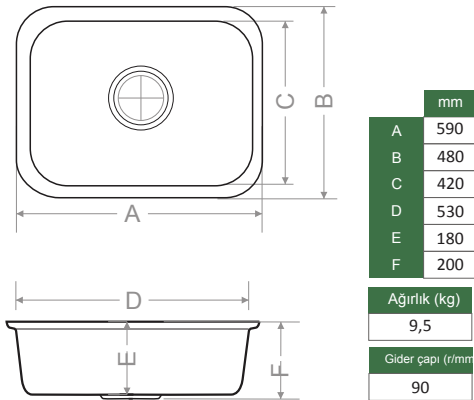

> C 301 TEK GÖZ EVİYE

Beyaz	MOD Serisi
Kirli Beyaz	EKO Serisi
Krem	MOD Serisi
Siyah	EKO Serisi

* Sifon ve gider takımı hariçtir.
* Özel renkler için fiyat alınır.
* Montaj seçenekleri

> C 302 TEK GÖZ EVİYE

Beyaz	MOD Serisi
Kirli Beyaz	EKO Serisi
Krem	MOD Serisi
Siyah	EKO Serisi

* Sifon ve gider takımı hariçtir.
* Özel renkler için fiyat alınır.
* Montaj seçenekleri

> C 303 TEK GÖZ EVİYE

Beyaz	MOD Serisi
Kirli Beyaz	EKO Serisi
Krem	MOD Serisi
Siyah	EKO Serisi

* Sifon ve gider takımı hariçtir.
* Özel renkler için fiyat alınır.
* Montaj seçenekleri