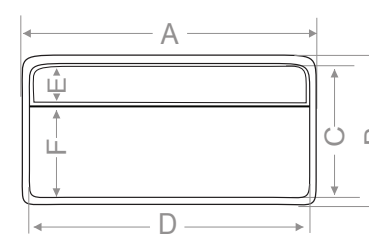

Beyaz	MOD Serisi
Kirli Beyaz	EKO Serisi
Krem	MOD Serisi
Siyah	EKO Serisi

* Sifon ve gider takımı hariçtir.
* Özel renkler için fiyat alınır.

* Montaj seçenekleri