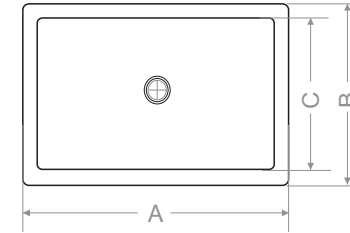

	mm
A	615
B	400
C	360
D	570
E	100
F	110
G	150

Ağırlık (kg)
7,2

Gider çapı (r/mm)
45

> D 409 GONDOL LAVABO

Beyaz	MOD Serisi
Kirli Beyaz	EKO Serisi
Krem	MOD Serisi
Siyah	EKO Serisi

* Sifon ve gider takımı hariçtir.
* Özel renkler için fiyat alınır.
* Montaj seçenekleri