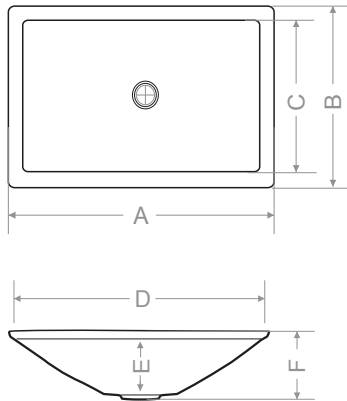

Beyaz	MOD Serisi
Kirli Beyaz	EKO Serisi
Krem	MOD Serisi
Siyah	EKO Serisi

* Sifon ve gider takımı hariçtir.
* Özel renkler için fiyat alınır.
* Montaj seçenekleri

	mm
A	540
B	327
C	287
D	500
E	130
F	160
Ağırlık (kg)	5,2
Gider çapı (r/mm)	45

Beyaz	MOD Serisi
Kirli Beyaz	EKO Serisi
Krem	MOD Serisi
Siyah	EKO Serisi

* Sifon ve gider takımı hariçtir.
* Özel renkler için fiyat alınır.
* Montaj seçenekleri