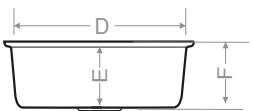

- * Sifon ve gider takımı hariçtir.
- * Özel renkler için fiyat alınır.
- * Montaj seçenekleri

> SD 903 YUVARLAK EVİYE

Beyaz	MOD Serisi
Kirli Beyaz	EKO Serisi
Krem	MOD Serisi
Siyah	EKO Serisi

	mm
A	445
B	445
C	400
D	400
E	180
F	190
Ağırlık (kg)	5,5
Gider çapı (r/mm)	90