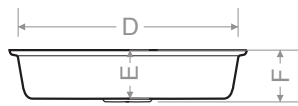

mm
A	380
B	330
C	290
D	340
E	90
F	110

Ağırlık (kg)
3,5

Gider çapı (r/mm)
45