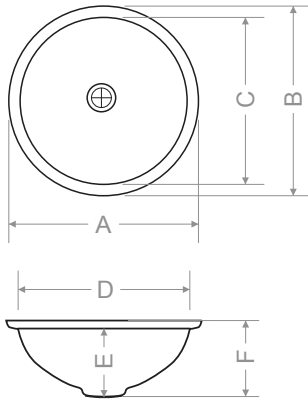

mm
A	400
B	400
C	335
D	335
E	150
F	170
Ağırlık (kg)	4,3
Gider çapı (r/mm)	45