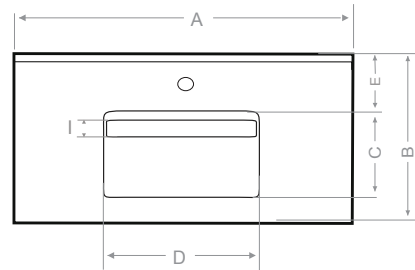

mm
A	1000
B	460
C	265
D	515
E	120
F	125
G	110
H	12
I	85

Ağırlık (kg)	15

Gider çapı (r/mm)	45

Beyaz	MOD Serisi
Kirli Beyaz	EKO Serisi
Krem	MOD Serisi
Siyah	EKO Serisi

* Sifon ve gider takımı hariçtir.
* Özel renkler için fiyat alınır.
* Montaj seçenekleri