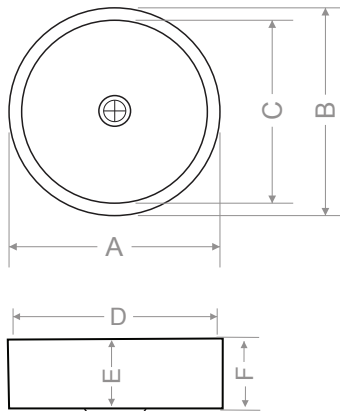

mm
A	440
B	440
C	360
D	360
E	140
F	155
Ağırlık (kg)	5,7
Gider çapı (r/mm)	45