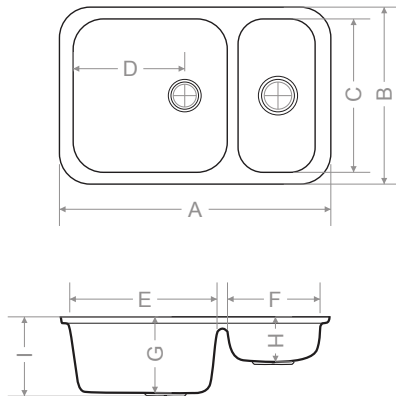

Beyaz	MOD Serisi
Kirli Beyaz	EKO Serisi
Krem	MOD Serisi
Siyah	EKO Serisi

* Sifon ve gider takımı hariçtir.
* Özel renkler için fiyat alınız.
* Montaj seçenekleri

	mm
A	735
B	455
C	395
D	290
E	390
F	255
G	210
H	135
I	235
Ağırlık (kg)	12,8
Gider çapı (r/mm)	90

Beyaz	MOD Serisi
Kirli Beyaz	EKO Serisi
Krem	MOD Serisi
Siyah	EKO Serisi

* Sifon ve gider takımı hariçtir.
* Özel renkler için fiyat alınız.
* Montaj seçenekleri