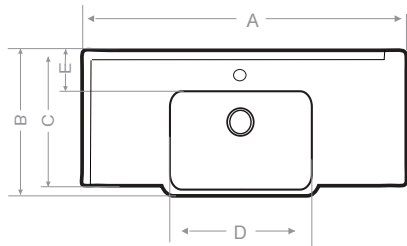

Ağırlık (kg)

15

Gider çapı (r/mm)

45

Beyaz	MOD Serisi
Kirli Beyaz	EKO Serisi
Krem	MOD Serisi
Siyah	EKO Serisi

* Sifon ve gider takımı hariçtir.
* Özel renkler için fiyat alınır.

* Montaj seçenekleri

	mm
A	910
B	410
C	365
D	475
E	130
F	135
G	130
H	110