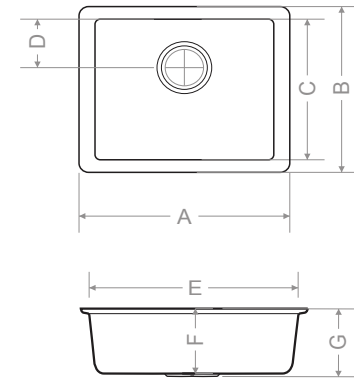

mm
A	460
B	390
C	325
D	110
E	400
F	165
G	180
Ağırlık (kg)	8,4
Gider çapı (r/mm)	90