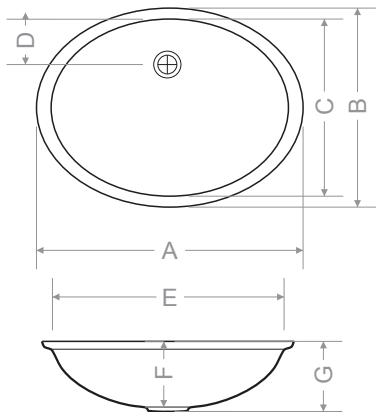

mm
A	575
B	450
C	380
D	80
E	510
F	150
G	170
Ağırlık (kg)	7,4
Gider çapı (r/mm)	45