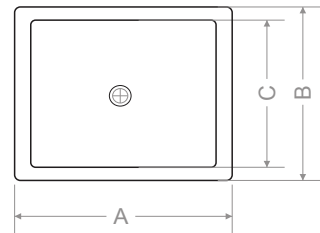

mm
A	380
B	330
C	290
D	340
E	90
F	110

Ağırlık (kg)
3,5

Gider çapı (r/mm)
45