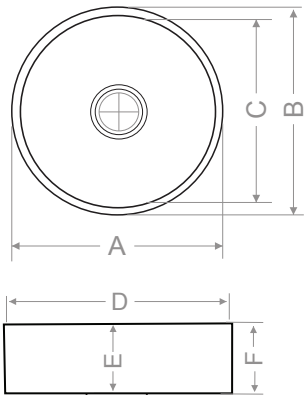

mm
A	400
B	400
C	380
D	380
E	80
F	110
Ağırlık (kg)	5,9
Gider çapı (r/mm)	45