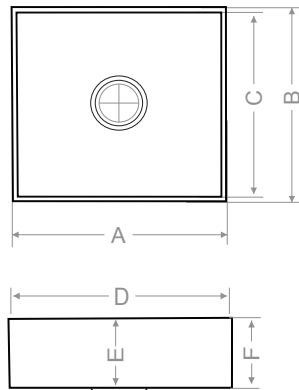

mm
A	400
B	400
C	380
D	380
E	80
F	110
Ağırlık (kg)	7,4
Gider çapı (r/mm)	45