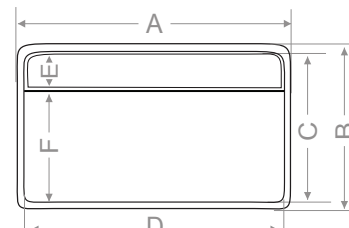

Beyaz	MOD Serisi
Kirli Beyaz	EKO Serisi
Krem	MOD Serisi
Siyah	EKO Serisi

* Sifon ve gider takımı hariçtir.
* Özel renkler için fiyat almız.
* Montaj seçenekleri