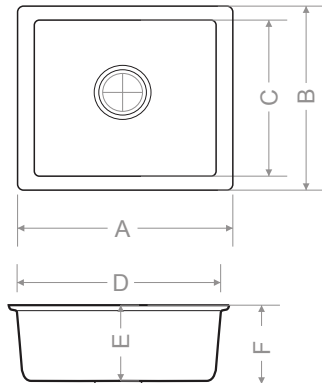

mm
A	460
B	460
C	400
D	400
E	180
F	195
Ağırlık (kg)	9,9
Gider çapı (r/mm)	90

Beyaz	MOD Serisi
Kirli Beyaz	EKO Serisi
Krem	MOD Serisi
Siyah	EKO Serisi

* Sifon ve gider takımı hariçtir.
* Özel renkler için fiyat almız.
* Montaj seçenekleri