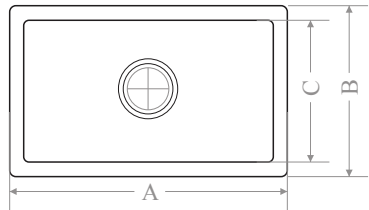

> D 407 DİKDÖRTGEN LAVABO

Beyaz	MOD Serisi
Kirli Beyaz	EKO Serisi
Krem	MOD Serisi
Siyah	EKO Serisi

* Sifon ve gider takımı hariçtir.
* Özel renkler için fiyat alınır.
* Montaj seçenekleri

	mm
A	520
B	340
C	300
D	480
E	90
F	110

Ağırlık (kg)
4,5

Gider çapı (r/mm)
45

> D 408 MİDYE LAVABO

Beyaz	MOD Serisi
Kirli Beyaz	EKO Serisi
Krem	MOD Serisi
Siyah	EKO Serisi

* Sifon ve gider takımı hariçtir.
* Özel renkler için fiyat alınır.
* Montaj seçenekleri

	mm
A	615
B	400
C	360
D	570
E	100
F	110
G	150

Ağırlık (kg)
7,2

Gider çapı (r/mm)
45

> D 409 GONDOL LAVABO

Beyaz	MOD Serisi
Kirli Beyaz	EKO Serisi
Krem	MOD Serisi
Siyah	EKO Serisi

* Sifon ve gider takımı hariçtir.
* Özel renkler için fiyat alınır.
* Montaj seçenekleri

	mm
A	635
B	410
C	370
D	595
E	130
F	160

Ağırlık (kg)
7,2

Gider çapı (r/mm)
45