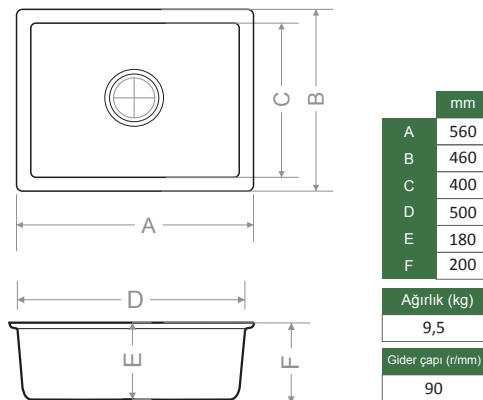

> C 301 TEK GÖZ EVİYE

Beyaz	MOD Serisi
Kirli Beyaz	EKO Serisi
Krem	MOD Serisi
Siyah	EKO Serisi

* Sifon ve gider takımı hariçtir.
* Özel renkler için fiyat alınır.
* Montaj seçenekleri

> C 302 TEK GÖZ EVİYE

Beyaz	MOD Serisi
Kirli Beyaz	EKO Serisi
Krem	MOD Serisi
Siyah	EKO Serisi

* Sifon ve gider takımı hariçtir.
* Özel renkler için fiyat alınır.
* Montaj seçenekleri

> C 303 TEK GÖZ EVİYE

Beyaz	MOD Serisi
Kirli Beyaz	EKO Serisi
Krem	MOD Serisi
Siyah	EKO Serisi

* Sifon ve gider takımı hariçtir.
* Özel renkler için fiyat alınır.
* Montaj seçenekleri