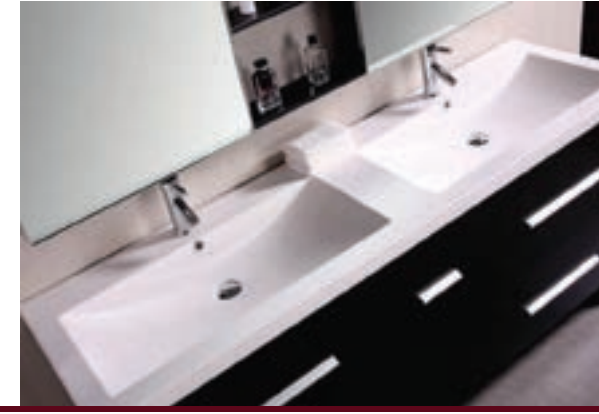

Uygulama Alanları

- %100 Akrilik
- Modifiye Akrilik
- Granit
- Quartz Stone
- Neolith Surface (Porselen Seramik)
- Doğal Mermer

Avantajları

- Mat ve parlak yüzey seçimi
- Özel model ve ölçülerde üretim
- Özel renk seçenekleri
- Antibakteriyel olması
- Kir ve leke tutmaması
- Kolay temizlenebilmesi