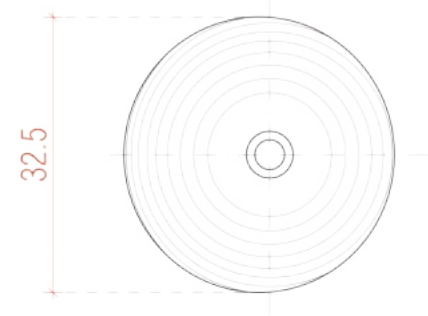

Detaylı bilgilendirme için bizimle iletişime geçiniz.

BL 0130 

İNCE VE ZARİF

İnce ve zarif görünümünün yanında kullanılan akrilik malzemesi sayesinde oldukça dayanıklı.

Detaylı bilgilendirme için bizimle iletişime geçiniz.