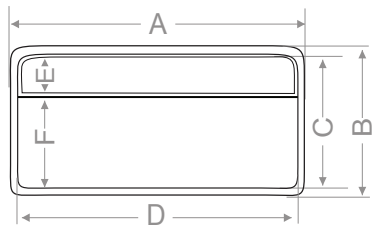

Beyaz	MOD Serisi
Kirli Beyaz	EKO Serisi
Krem	MOD Serisi
Siyah	EKO Serisi

* Sifon ve gider takımı hariçtir.
* Özel renkler için fiyat almız.
* Montaj seçenekleri

	mm
A	650
B	455
C	400
D	600
E	105
F	300
G	190
H	175
I	115
J	50

Ağırlık (kg)	12

Gider çapı (r/mm)	45