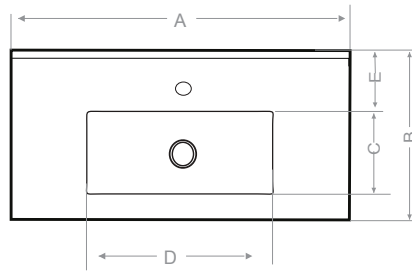

mm
A	1200
B	460
C	265
D	515
E	85
F	120
G	125
H	110
I	12

Ağırlık (kg)	18
Gider çapı (r/mm)	45