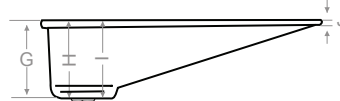

mm
A	950
B	450
C	400
D	900
E	100
F	310
G	145
H	130
I	105
J	25

Ağırlık (kg)	13,5

Gider çapı (r/mm)	45