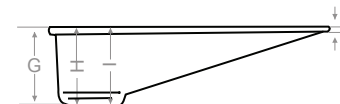

mm
A	655
B	410
C	350
D	600
E	103
F	245
G	135
H	120
I	95
J	25

Ağırlık (kg)	8,5
Gider çapı (r/mm)	45