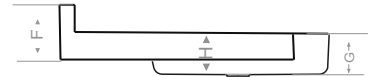

> E 091 ETEJERLİ DİKDÖRTGEN LAVABO

> E 092 SÜPÜRGELİKLİ ETEJERLİ DİKDÖRTGEN LAVABO

> E 093 SÜPÜRGELİKLİ ETEJERLİ DİKDÖRTGEN LAVABO

Beyaz	MOD Serisi
Kirli Beyaz	EKO Serisi
Krem	MOD Serisi
Siyah	EKO Serisi

* Sifon ve gider takımı hariçtir.
* Özel renkler için fiyat alınır.

* Montaj seçenekleri

	mm
A	910
B	410
C	365
D	475
E	130
F	75
G	130
H	110

Ağırlık (kg)

15

Gider çapı (r/mm)

45

Beyaz	MOD Serisi
Kirli Beyaz	EKO Serisi
Krem	MOD Serisi
Siyah	EKO Serisi

* Sifon ve gider takımı hariçtir.
* Özel renkler için fiyat alınır.

* Montaj seçenekleri

	mm
A	910
B	410
C	365
D	475
E	130
F	135
G	130
H	110

Ağırlık (kg)

18

Gider çapı (r/mm)

45

Beyaz	MOD Serisi
Kirli Beyaz	EKO Serisi
Krem	MOD Serisi
Siyah	EKO Serisi

* Sifon ve gider takımı hariçtir.
* Özel renkler için fiyat alınır.

* Montaj seçenekleri

	mm
A	910
B	410
C	365
D	475
E	130
F	135
G	130
H	110

Ağırlık (kg)

18

Gider çapı (r/mm)

45