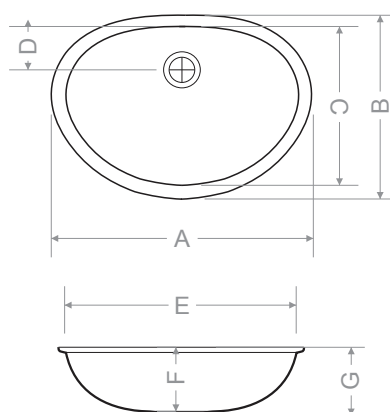

mm
A	560
B	395
C	340
D	110
E	500
F	160
G	175
Ağırlık (kg)	5,7
Gider çapı (r/mm)	45