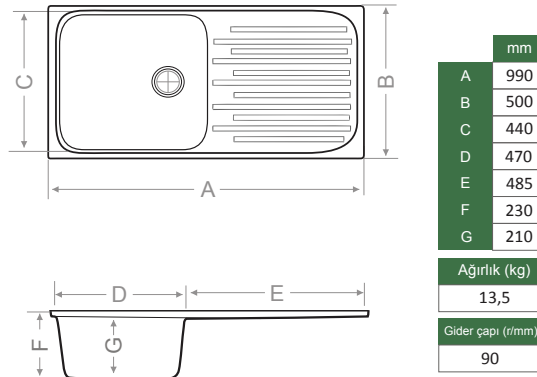

Beyaz	MOD Serisi
Kirli Beyaz	EKO Serisi
Krem	MOD Serisi
Siyah	EKO Serisi

- Sifon ve gider takımı hariçtir.
- Özel renkler için fiyat alınır.
- Montaj seçenekleri