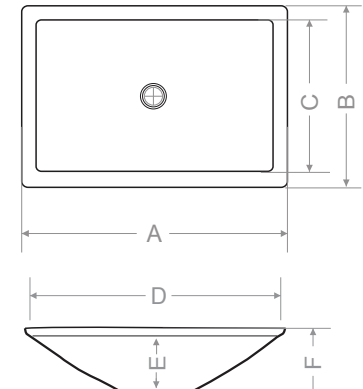

mm
A	540
B	410
C	370
D	500
E	155
F	165
Ağırlık (kg)	6,6
Gider çapı (r/mm)	45