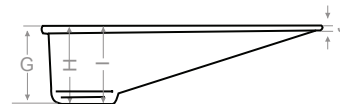

mm
A	580
B	450
C	400
D	530
E	90
F	310
G	145
H	130
I	105
J	25

Ağırlık (kg)	9,3
Gider çapı (r/mm)	45