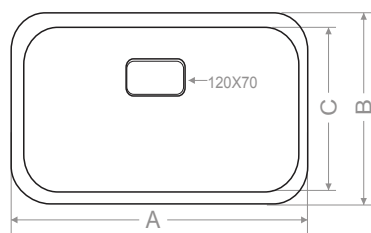

mm
A	560
B	380
C	330
D	510
E	110
F	130

Ağırlık (kg)
7,3

Gider çapı (r/mm)
45