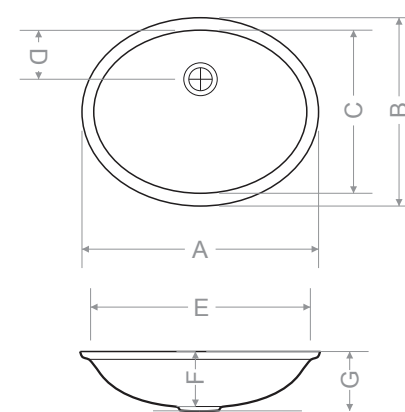

mm
A	450
B	360
C	300
D	70
E	400
F	130
G	140
Ağırlık (kg)	4,2
Gider çapı (r/mm)	45