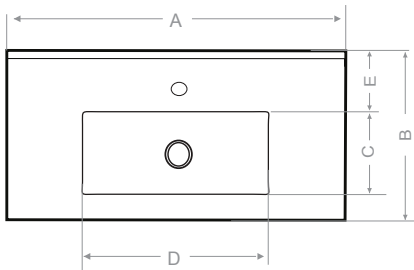

Beyaz	MOD Serisi
Kirli Beyaz	EKO Serisi
Krem	MOD Serisi
Siyah	EKO Serisi

* Sifon ve gider takımı hariçtir.
* Özel renkler için fiyat alınır.
* Montaj seçenekleri

	mm
A	1000
B	460
C	260
D	570
E	125
F	160
G	135
H	12

Ağırlık (kg)	13,5

Gider çapı (r/mm)	45

Beyaz	MOD Serisi
Kirli Beyaz	EKO Serisi
Krem	MOD Serisi
Siyah	EKO Serisi

* Sifon ve gider takımı hariçtir.
* Özel renkler için fiyat alınır.
* Montaj seçenekleri