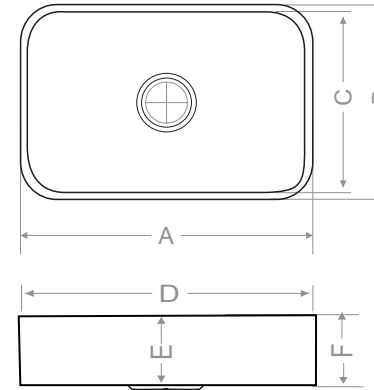

mm
A	630
B	440
C	420
D	610
E	80
F	110
Ağırlık (kg)	10
Gider çapı (r/mm)	45