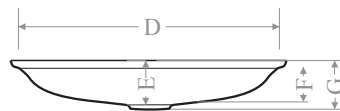

mm
A	615
B	400
C	360
D	570
E	100
F	110
G	150

Ağırlık (kg)
7,2

Gider çapı (r/mm)
45