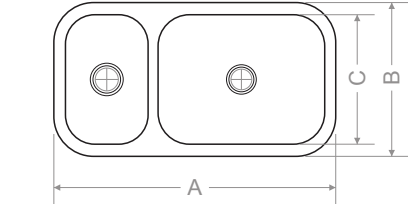

	mm
A	765
B	415
C	360
D	130
E	335
F	335
G	155
H	175

Ağırlık (kg)

12

Gider çapı (r/mm)

90

Beyaz	MOD Serisi
Kırık Beyaz	EKO Serisi
Krem	MOD Serisi
Siyah	EKO Serisi

* Sifon ve gider takımı hariçtir.
* Özel renkler için fiyat alınır.
* Montaj seçenekleri

	mm
A	885
B	485
C	425
D	225
E	530
F	120
G	185
H	205

Ağırlık (kg)

14,5

Gider çapı (r/mm)

90

> B 202 1.5 GÖZ EVİYE

> B 203 1.5 GÖZ EVİYE

> B 204 1.5 GÖZ EVİYE