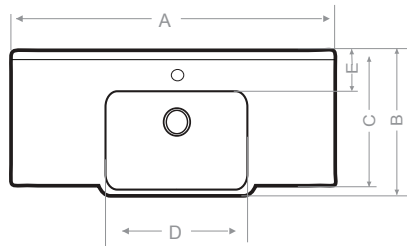

Beyaz	MOD Serisi
Kirli Beyaz	EKO Serisi
Krem	MOD Serisi
Siyah	EKO Serisi

* Sifon ve gider takımı hariçtir.
* Özel renkler için fiyat alınır.

* Montaj seçenekleri

	mm
A	910
B	410
C	365
D	475
E	130
F	75
G	130
H	110

Ağırlık (kg)

15

Gider çapı (r/mm)

45

Beyaz	MOD Serisi
Kirli Beyaz	EKO Serisi
Krem	MOD Serisi
Siyah	EKO Serisi

* Sifon ve gider takımı hariçtir.
* Özel renkler için fiyat alınır.

* Montaj seçenekleri