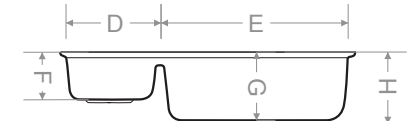

mm
A	885
B	485
C	425
D	225
E	530
F	120
G	185
H	205

Ağırlık (kg)

14,5

Gider çapı (r/mm)

90