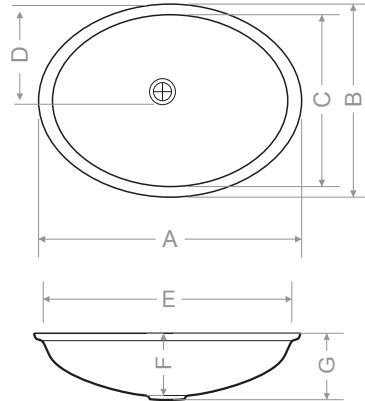

mm
A	490
B	375
C	320
D	160
E	445
F	120
G	135
Ağırlık (kg)	4,5
Gider çapı (r/mm)	45

Beyaz	MOD Serisi
Kirli Beyaz	EKO Serisi
Krem	MOD Serisi
Siyah	EKO Serisi

* Sifon ve gider takımı hariçtir.
* Özel renkler için fiyat alınır.
* Montaj seçenekleri