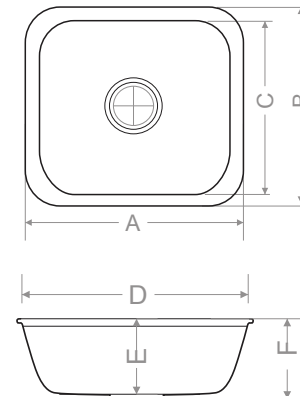

mm
A	445
B	445
C	395
D	395
E	160
F	175
Ağırlık (kg)	6,6
Gider çapı (r/mm)	90