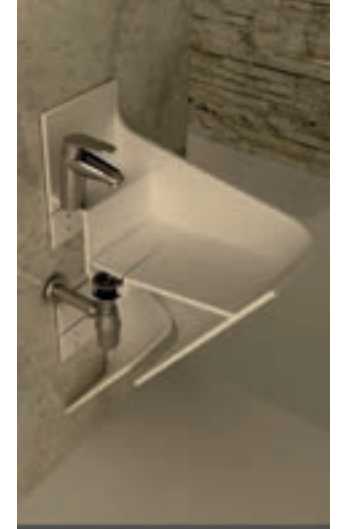

Detaylı bilgilendirme için bizimle iletişime geçiniz.