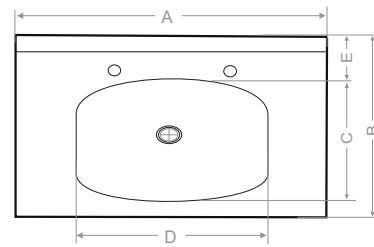

* Sifon ve gider takımı hariçtir.
* Özel renkler için fiyat alınır.
* Montaj seçenekleri

	mm
A	790
B	590
C	365
D	500
E	140
F	85
G	105
H	550
I	130

Ağırlık (kg)	8,5
Gider çapı (r/mm)	45

> S 700 YUVARLAK LAVABO