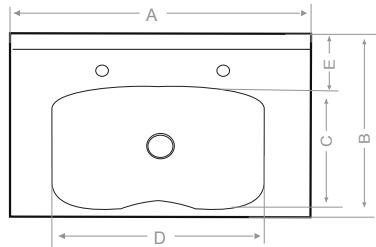

mm
A	790
B	520
C	345
D	500
E	140
F	45
G	100
H	480
I	130

Ağırlık (kg)	8,5
Gider çapı (r/mm)	45

Beyaz	MOD Serisi
Kirli Beyaz	EKO Serisi
Krem	MOD Serisi
Siyah	EKO Serisi

* Sifon ve gider takımı hariçtir.
* Özel renkler için fiyat alınır.
* Montaj seçenekleri