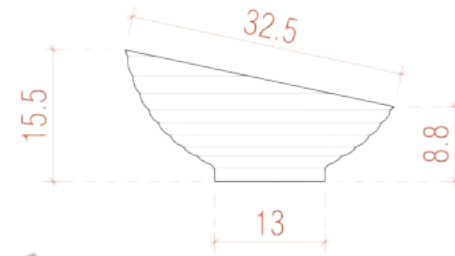

Detaylı bilgilendirme için bizimle iletişime geçiniz.