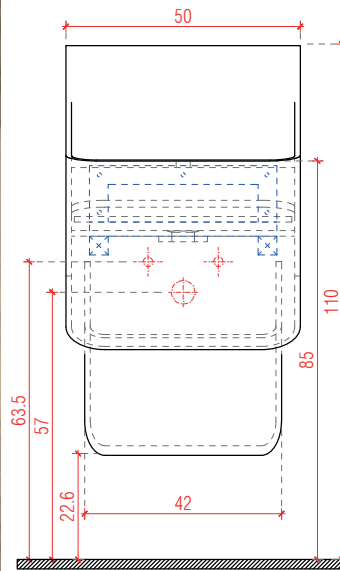

Detaylı bilgilendirme için bizimle iletişime geçiniz.