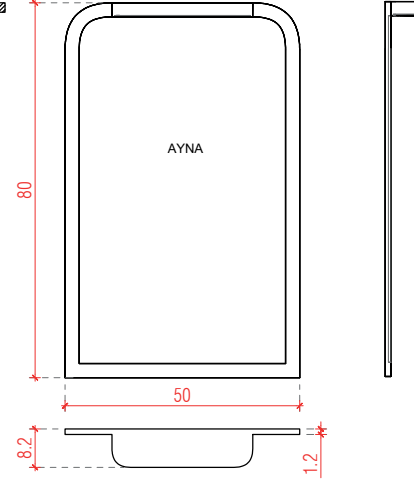

www.nuvovit.com

NUVOVIT 

BL 0116

MEKANA KİŞİLİK KATAN FORMLAR

Monoblok şekilde tasarlanmış lavabo, seride yer alan yenilikçi ARNUVO fikirlerinden biri. Dairesel çizgiler ile mekanın ruhunu ve mimari kimliğini biçimlendiriyor.

Detaylı bilgilendirme için bizimle iletişime geçiniz.

Detaylı bilgilendirme için bizimle iletişime geçiniz.

BL 0118 

ESTETİK VE ÖZEL ALANLAR YARATAN MİNİMAL DETAYLAR

Yenilikçi ve estetik tasarım çizgisini devam ettiren zarif parçalar, genel mekanların hisler uyandıran dünyalarını daha da zenginleştiriyor. Organik formlar, modern tasarımlar ve eşsiz minimal detaylardan oluşan tasarım, mükemmel bir uyumla yepyeni ve etkileyici kombinasyonların kapısını açıyor.