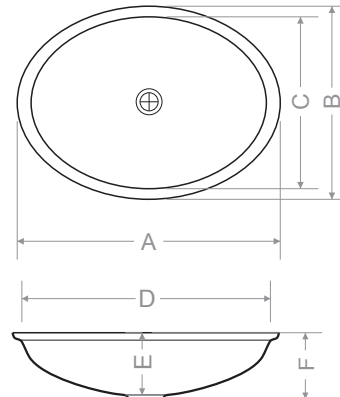

mm
A	490
B	415
C	370
D	440
E	130
F	145
Ağırlık (kg)	4,5
Gider çapı (r/mm)	45