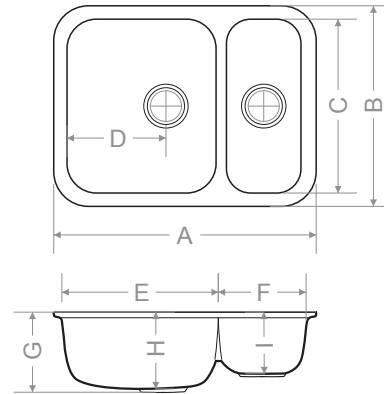

mm
A	590
B	450
C	385
D	210
E	330
F	175
G	180
H	160
I	130
Ağırlık (kg)	10,8
Gider çapı (r/mm)	90

Beyaz	MOD Serisi
Kirli Beyaz	EKO Serisi
Krem	MOD Serisi
Siyah	EKO Serisi

* Sifon ve gider takımı hariçtir.
* Özel renkler için fiyat alınır.
* Montaj seçenekleri