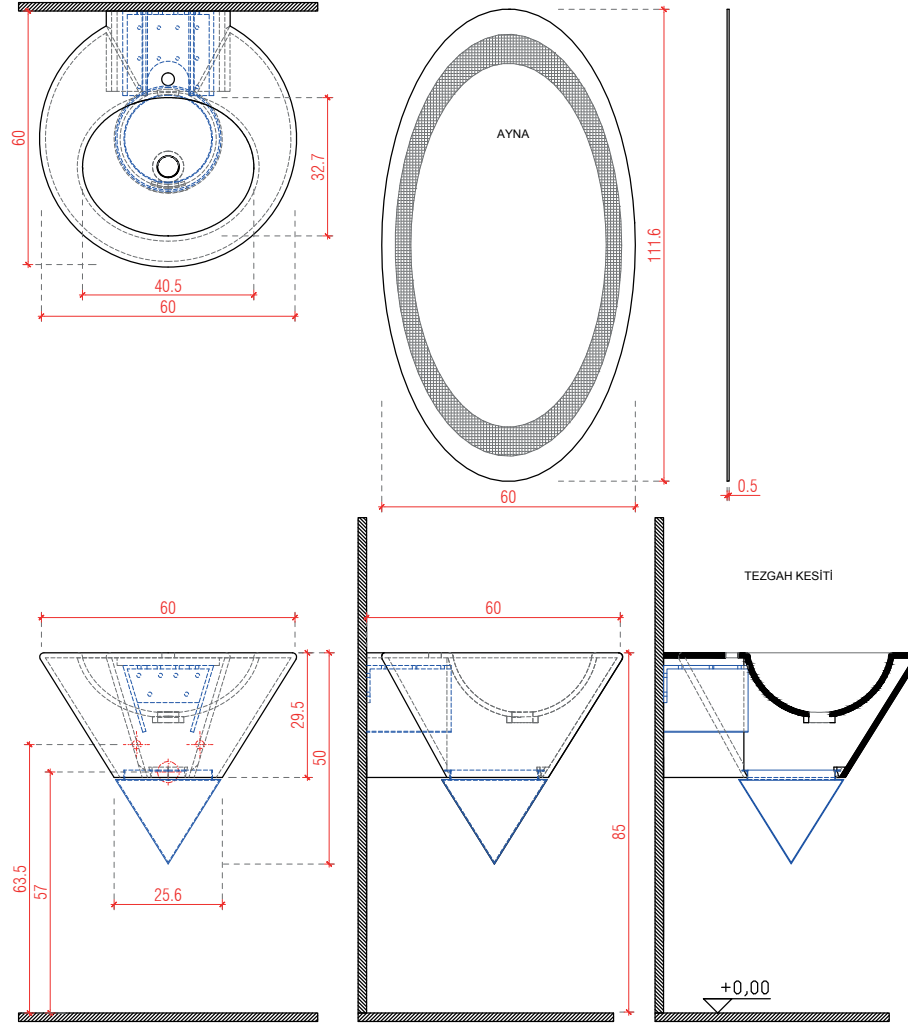

Detaylı bilgilendirme için bizimle iletişime geçiniz.