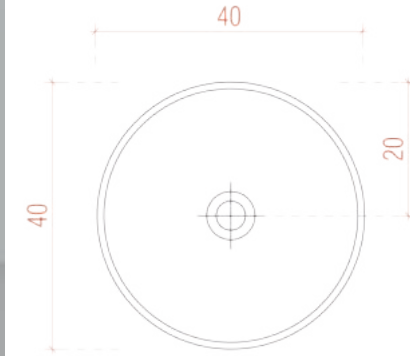

Detaylı bilgilendirme için bizimle iletişime geçiniz.