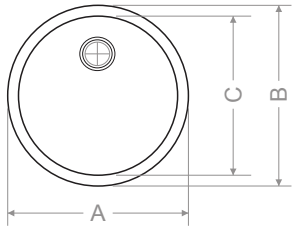

- * Sifon ve gider takımı hariçtir.
- * Özel renkler için fiyat alınır.
- * Montaj seçenekleri

> SD 903 YUVARLAK EVİYE

Beyaz	MOD Serisi
Kirli Beyaz	EKO Serisi
Krem	MOD Serisi
Siyah	EKO Serisi

	mm
A	445
B	445
C	400
D	400
E	180
F	190
Ağırlık (kg)	5,5
Gider çapı (r/mm)	90