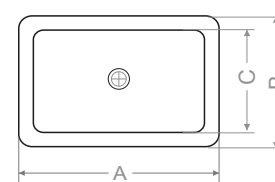

	mm
A	355
B	215
C	180
D	320
E	120
F	130

Ağırlık (kg)
3,5

Gider çapı (r/mm)
45

> E 091 ETEJERLİ DİKDÖRTGEN LAVABO

> E 092 SÜPÜRGELİKLİ ETEJERLİ DİKDÖRTGEN LAVABO

> E 093 SÜPÜRGELİKLİ ETEJERLİ DİKDÖRTGEN LAVABO