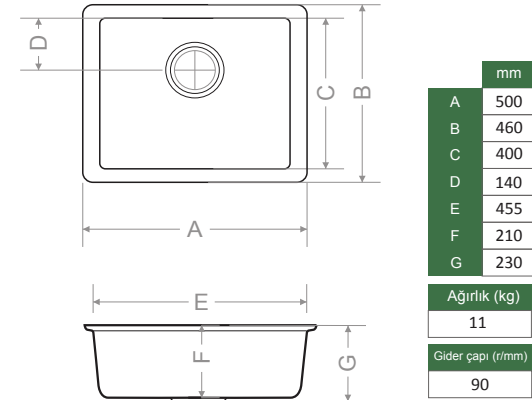

> C 301 TEK GÖZ EVİYE

Beyaz	MOD Serisi
Kirli Beyaz	EKO Serisi
Krem	MOD Serisi
Siyah	EKO Serisi

* Sifon ve gider takımı hariçtir.
* Özel renkler için fiyat alınır.
* Montaj seçenekleri

> C 302 TEK GÖZ EVİYE

Beyaz	MOD Serisi
Kirli Beyaz	EKO Serisi
Krem	MOD Serisi
Siyah	EKO Serisi

* Sifon ve gider takımı hariçtir.
* Özel renkler için fiyat alınır.
* Montaj seçenekleri

> C 303 TEK GÖZ EVİYE

Beyaz	MOD Serisi
Kirli Beyaz	EKO Serisi
Krem	MOD Serisi
Siyah	EKO Serisi

* Sifon ve gider takımı hariçtir.
* Özel renkler için fiyat alınır.
* Montaj seçenekleri