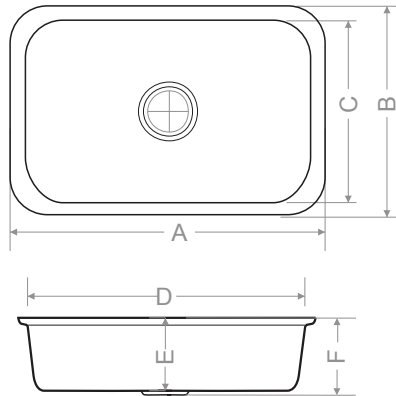

	mm
A	775
B	475
C	415
D	695
E	180
F	195
Ağırlık (kg)	10,3
Gider çapı (r/mm)	90

Beyaz	MOD Serisi
Kirli Beyaz	EKO Serisi
Krem	MOD Serisi
Siyah	EKO Serisi

* Sifon ve gider takımı hariçtir.
* Özel renkler için fiyat alınır.
* Montaj seçenekleri