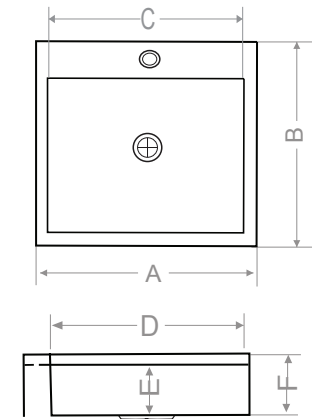

mm
A	445
B	445
C	340
D	390
E	100
F	120
Ağırlık (kg)	15,9
Gider çapı (r/mm)	45