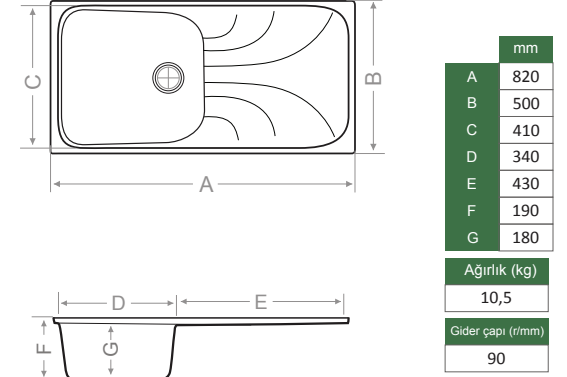

Beyaz	MOD Serisi
Kirli Beyaz	EKO Serisi
Krem	MOD Serisi
Siyah	EKO Serisi

- Sifon ve gider takımı hariçtir.
- Özel renkler için fiyat alınır.
- Montaj seçenekleri