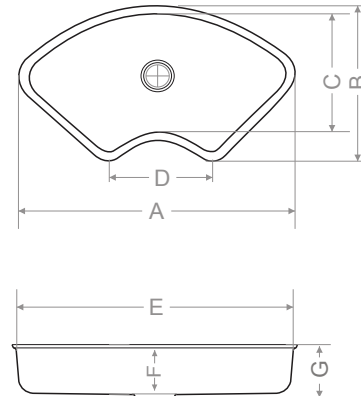

mm
A	960
B	485
C	415
D	345
E	890
F	175
G	200
H	
I	
Ağırlık (kg)	19,6
Gider çapı (r/mm)	90