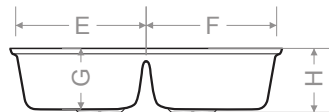

	mm
A	835
B	450
C	395
D	100
E	370
F	370
G	210
H	230

Ağırlık (kg)

20,5

Gider çapı (r/mm)

90

Beyaz	MOD Serisi
Kırık Beyaz	EKO Serisi
Krem	MOD Serisi
Siyah	EKO Serisi

* Sifon ve gider takımı hariçtir.
* Özel renkler için fiyat alınır.
* Montaj seçenekleri