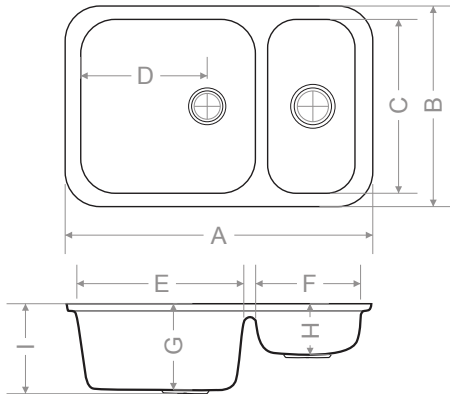

Beyaz	MOD Serisi
Kirli Beyaz	EKO Serisi
Krem	MOD Serisi
Siyah	EKO Serisi

* Sifon ve gider takımı hariçtir.
* Özel renkler için fiyat alınır.
* Montaj seçenekleri

	mm
A	740
B	460
C	395
D	300
E	395
F	255
G	205
H	110
I	225
Ağırlık (kg)	12,8
Gider çapı (r/mm)	90

Beyaz	MOD Serisi
Kirli Beyaz	EKO Serisi
Krem	MOD Serisi
Siyah	EKO Serisi

* Sifon ve gider takımı hariçtir.
* Özel renkler için fiyat alınır.
* Montaj seçenekleri