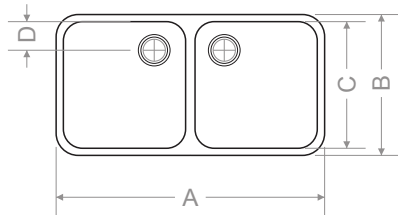

	mm
A	835
B	450
C	395
D	100
E	370
F	370
G	210
H	230

Ağırlık (kg)

20,5

Gider çapı (r/mm)

90

Beyaz	MOD Serisi
Kırık Beyaz	EKO Serisi
Krem	MOD Serisi
Siyah	EKO Serisi

* Sifon ve gider takımı hariçtir.
* Özel renkler için fiyat alınır.
* Montaj seçenekleri