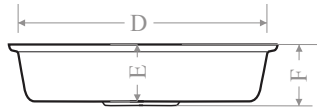

mm
A	520
B	340
C	300
D	480
E	90
F	110

Ağırlık (kg)
4,5

Gider çapı (r/mm)
45