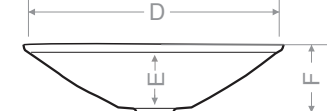

mm
A	635
B	410
C	370
D	595
E	130
F	160

Ağırlık (kg)
7,2

Gider çapı (r/mm)
45