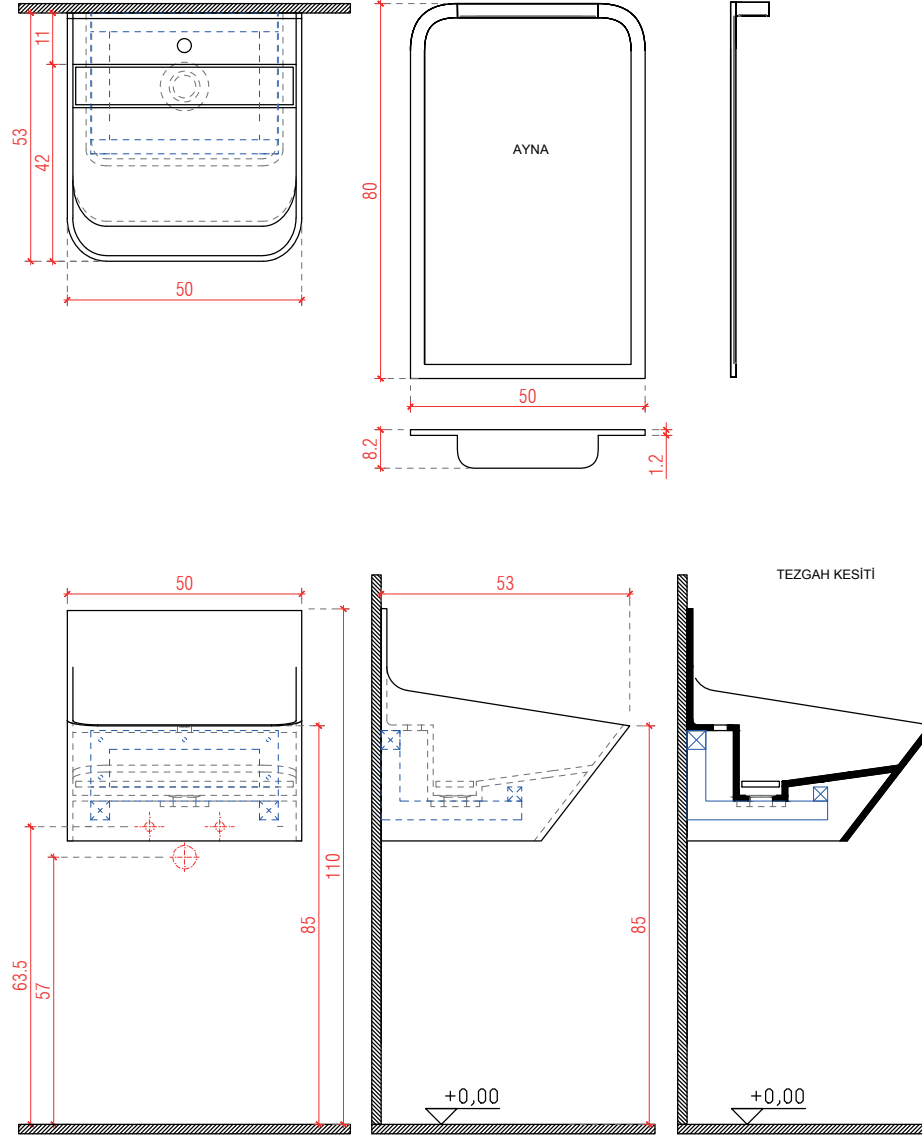

Detaylı bilgilendirme için bizimle iletişime geçiniz.

Detaylı bilgilendirme için bizimle iletişime geçiniz.

BL 0120 

ÖZGÜN TASARIM STANDARTLARLA BULUŞUYOR

Modern tasarım anlayışla şekillenen bu model, banyo dolapları için standartları belirliyor. İstenilen renklerde üretilebileceği gibi, 60,80,100,120 cm ölçülerinde sunuluyor.