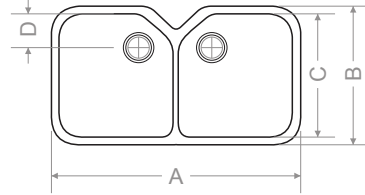

	mm
A	835
B	450
C	395
D	100
E	370
F	370
G	210
H	230

Ağırlık (kg)

20,5

Gider çapı (r/mm)

90

Beyaz	MOD Serisi
Kırık Beyaz	EKO Serisi
Krem	MOD Serisi
Siyah	EKO Serisi

* Sifon ve gider takımı hariçtir.
* Özel renkler için fiyat alınır.
* Montaj seçenekleri