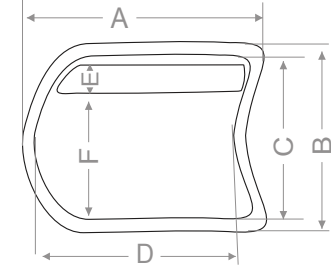

mm
A	600
B	480
C	435
D	510
E	85
F	345
G	125
H	120
I	110
J	20

Ağırlık (kg)	7,5

Gider çapı (r/mm)	45