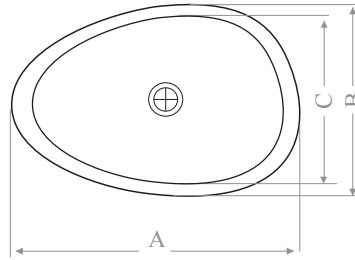

	mm
A	520
B	340
C	300
D	480
E	90
F	110

Ağırlık (kg)
4,5

Gider çapı (r/mm)
45

> D 408 MİDYE LAVABO

Beyaz	MOD Serisi
Kirli Beyaz	EKO Serisi
Krem	MOD Serisi
Siyah	EKO Serisi

* Sifon ve gider takımı hariçtir.
* Özel renkler için fiyat alınır.
* Montaj seçenekleri