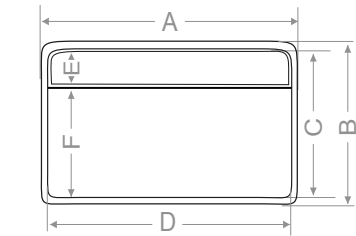

Beyaz	MOD Serisi
Kirli Beyaz	EKO Serisi
Krem	MOD Serisi
Siyah	EKO Serisi

* Sifon ve gider takımı hariçtir.
* Özel renkler için fiyat alınır.

* Montaj seçenekleri