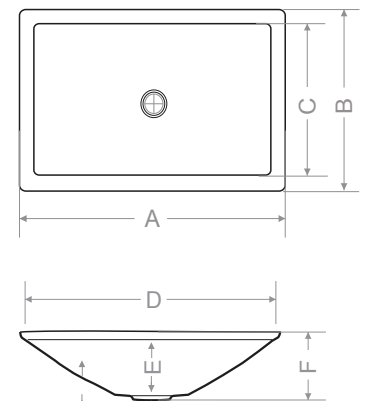

mm
A	540
B	360
C	320
D	500
E	130
F	160
Ağırlık (kg)	5,8
Gider çapı (r/mm)	45