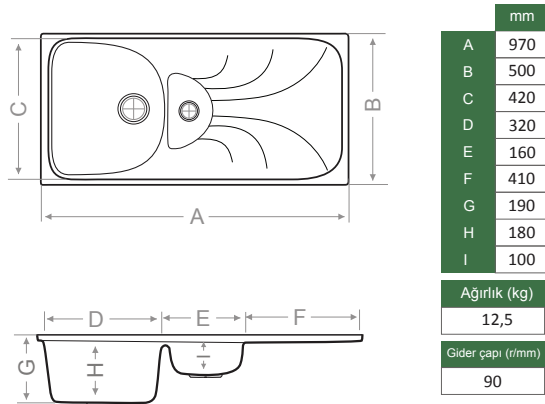

> SD 900 DAMLALIKLI 1.5 GÖZ EVİYE

> SD 901 DAMLALIKLI TEK GÖZ EVİYE

> SD 902 DAMLALIKLI TEK GÖZ EVİYE

Beyaz	MOD Serisi
Kirli Beyaz	EKO Serisi
Krem	MOD Serisi
Siyah	EKO Serisi

- * Sifon ve gider takımı hariçtir.
- * Özel renkler için fiyat alınır.
- * Montaj seçenekleri