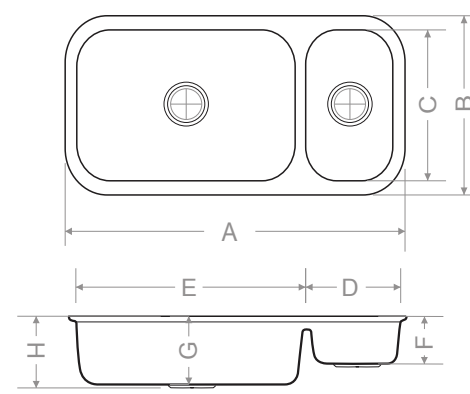

mm
A	880
B	460
C	410
D	250
E	530
F	150
G	190
H	210
Ağırlık (kg)	14,5
Gider çapı (r/mm)	90