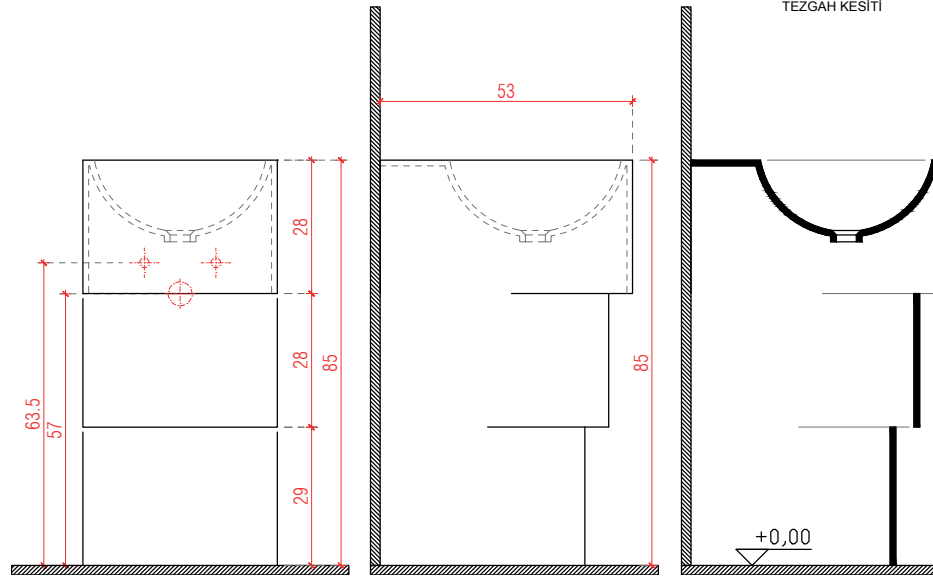

Detaylı bilgilendirme için bizimle iletişime geçiniz.