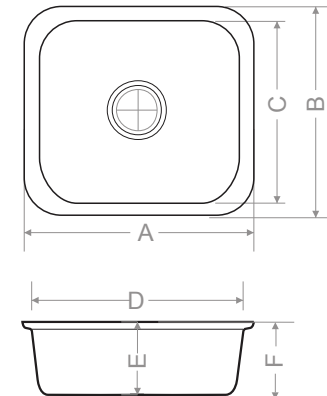

mm
A	450
B	450
C	410
D	410
E	180
F	200
Ağırlık (kg)	7
Gider çapı (r/mm)	90